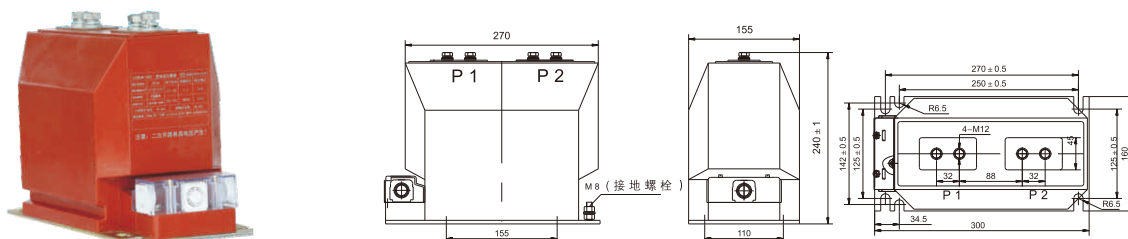

JDZW-35(R)户外单相全封闭全绝缘浇注电压互感器

JDZXW-35(R)户外单相全封闭半绝缘浇注电压互感器

LA-10穿墙式浇注绝缘电流互感器(5-250/5)

LA-10穿墙式浇注绝缘电流互感器(300-1000/5)

高压互感器

高压互感器

LZZBJ9-10A支柱式全封闭浇注绝缘电流互感器

LZZBJ9-10A1G支柱式全封闭浇注绝缘电流互感器