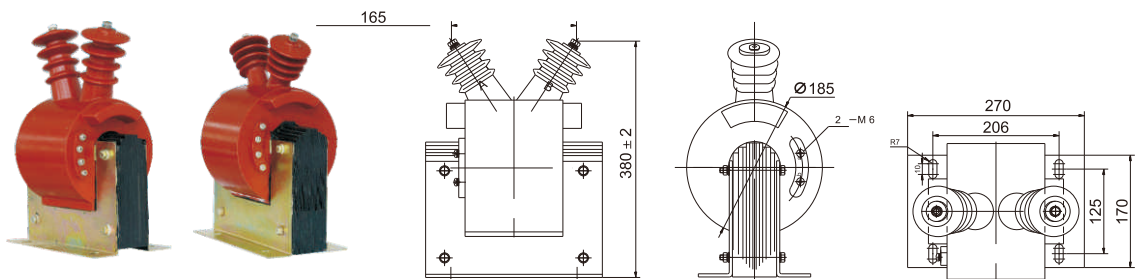

JDZC-6、10单相全封闭全绝缘浇注电压互感器