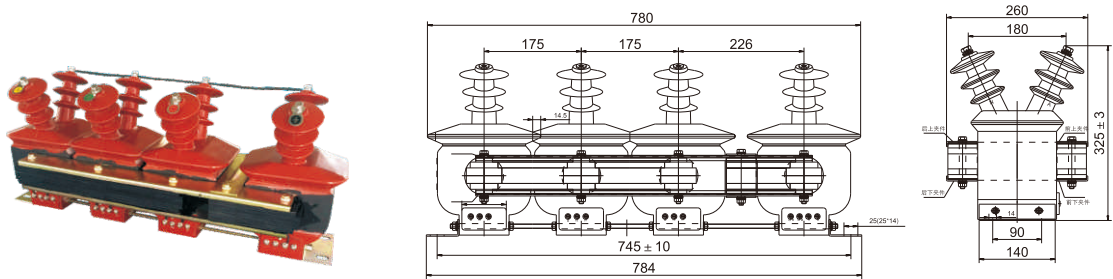

B

高压互感器

www.shrenmin.com

B.023	JDZJ-6、10Q单相全封闭全绝缘浇注电压互感器 JD2-6、10Q单相全封闭全绝缘浇注电压互感器 JDZC-6、10单相全封闭全绝缘浇注电压互感器 JSZW-10三相半封闭半绝缘浇注电压互感器
B.024	JSZF-10三相半封闭全绝缘抗谐振浇注电压互感器 JDZ10-10A单相全封闭全绝缘浇注电压互感器 JDZX10-10A单相全封闭半绝缘浇注电压互感器 JDZ10-10B单相全封闭全绝缘浇注电压互感器
B.025	JDZX10-10B单相全封闭全绝缘浇注电压互感器 JD29-6、10单相全封闭全绝缘浇注电压互感器 JD28-10R单相全封闭全绝缘带熔断器浇注电压互感器 JD28-10（ZW28-10内置）单相全封闭全绝缘浇注电压互感器
B.026	JD220-10（ZW20-10内置）单相全封闭全绝缘浇注电压互感器 JD211-20单相全封闭全绝缘浇注电压互感器 JDZX9-20单相全封闭半绝缘浇注电压互感器 JD29-20单相全封闭全绝缘浇注电压互感器
B.027	JDZX9-35单相全封闭半绝缘浇注电压互感器 JD29-35单相全封闭全绝缘浇注电压互感器 JDZXW-10户外单相全封闭半绝缘浇注电压互感器 JDZW-10R户外单相全封闭全绝缘带熔管浇注电压互感器
B.028	JDZW-35(R)户外单相全封闭全绝缘浇注电压互感器 JDZXW-35(R)户外单相全封闭半绝缘浇注电压互感器 LA-10穿墙式浇注绝缘电流互感器(5-250/5) LA-10穿墙式浇注绝缘电流互感器(300-1000/5)
B.029	LZZBJ9-，10A支柱式全封闭浇注绝缘电流互感器 LZZBJ9-10A1G支柱式全封闭浇注绝缘电流互感器 LZZBJ9-10A2G支柱式全封闭浇注绝缘电流互感器 LZZB6-10支柱式全封闭浇注绝缘电流互感器
B.030	LZXX-10支柱式全封闭浇注绝缘电流互感器 LZZBJ9-35支柱式全封闭浇注绝缘电流互感器 LZZBJ4-35支柱式全封闭浇注绝缘电流互感器 LZZBJ71-35W2支柱式全封闭户外树脂浇注绝缘电流互感器
B.031	JLSZW-10（JLSZV-10）三相三线户外干式计量箱 JLSZY-10三相四线户外干式计量箱 LZW32-10CS硅橡胶户外电流互感器 LZW43-10硅橡胶户外电流互感器
B.032	LZW20-10电流互感器 LZW8-10电流互感器 LZW32-10保护和零序一体化硅橡胶电流互感器 LSY135-82（ZW20内置保护零序一体化电流互感器）
B.033	LSY135-110（ZW28内置保护零序一体化电流互感器） LXK ϕ 80(100、120、160、180)浇注绝缘开合式零序电流互感器 LMZB3-10开启式电流互感器 LMZB6-10开启式电流互感器

高压互感器

高压互感器

JDZJ-6、10Q单相全封闭全绝缘浇注电压互感器

JDZ-6、10Q单相全封闭全绝缘浇注电压互感器

JDZC-6、10单相全封闭全绝缘浇注电压互感器

JSZW-10三相半封闭半绝缘浇注电压互感器

高压互感器

高压互感器

JSZF-10三相半封闭全绝缘抗谐振浇注电压互感器

JDZ10-10A单相全封闭全绝缘浇注电压互感器

JDZX10-10A单相全封闭半绝缘浇注电压互感器

JDZ10-10B单相全封闭全绝缘浇注电压互感器

高压互感器

高压互感器

JDZX10-10B单相全封闭全绝缘浇注电压互感器

JDZ9-6、10单相全封闭全绝缘浇注电压互感器

JDZ8-10R单相全封闭全绝缘带熔断器浇注电压互感器

JDZ28-10(ZW28-10内置)单相全封闭全绝缘浇注电压互感器

高压互感器

高压互感器

JDZ20-10(ZW20-10内置)单相全封闭全绝缘浇注电压互感器

JDZ11-20单相全封闭全绝缘浇注电压互感器

JDZX9-20单相全封闭半绝缘浇注电压互感器

JDZ9-20单相全封闭全绝缘浇注电压互感器