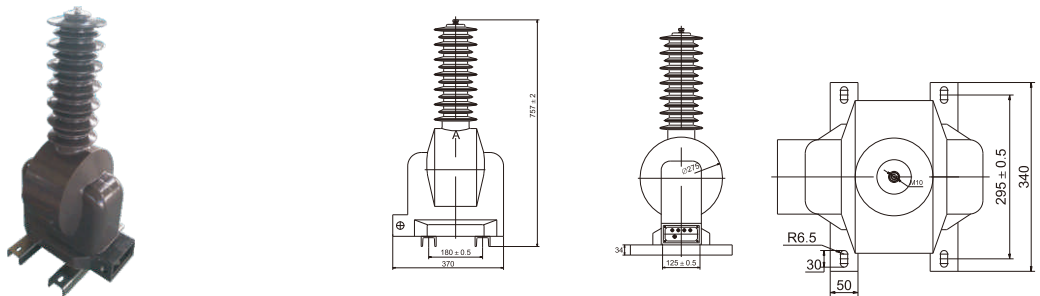

JDZW-35(R)户外单相全封闭全绝缘浇注电压互感器

JDZXW-35(R)户外单相全封闭半绝缘浇注电压互感器

LA-10穿墙式浇注绝缘电流互感器(5-250/5)

LA-10穿墙式浇注绝缘电流互感器(300-1000/5)

高压互感器

高压互感器

LZZBJ9-10A支柱式全封闭浇注绝缘电流互感器

LZZBJ9-10A1G支柱式全封闭浇注绝缘电流互感器