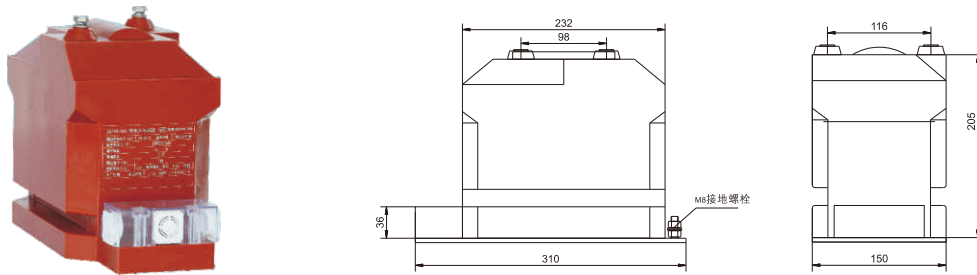

JDZ10-10A单相全封闭全绝缘浇注电压互感器