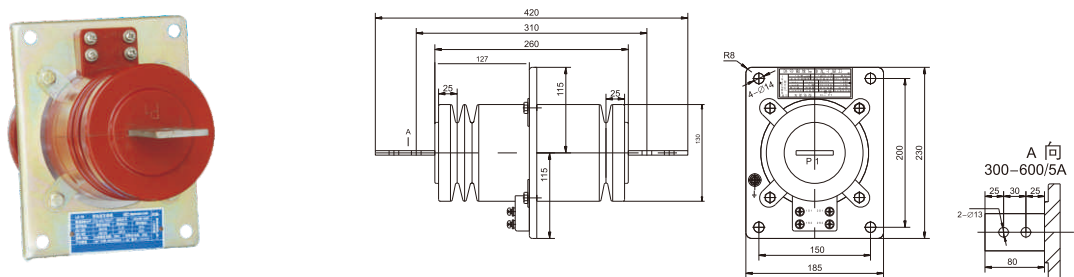

JDZW-35(R)户外单相全封闭全绝缘浇注电压互感器

JDZXW-35(R)户外单相全封闭半绝缘浇注电压互感器

LA-10穿墙式浇注绝缘电流互感器(5-250/5)

LA-10穿墙式浇注绝缘电流互感器(300-1000/5)

高压互感器

高压互感器

LZZBJ9-10A支柱式全封闭浇注绝缘电流互感器

LZZBJ9-10A1G支柱式全封闭浇注绝缘电流互感器