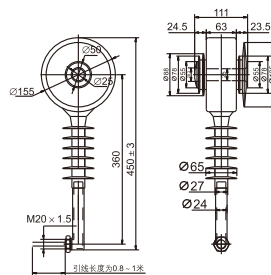

LZZBJ9-10A2G支柱式全封闭浇注绝缘电流互感器

LZZB6-10支柱式全封闭浇注绝缘电流互感器

高压互感器

高压互感器

JLSZW-10(JLSZV-10)三相三线户外干式计量箱

JLSZY-10三相四线户外干式计量箱

LZW32-10CS硅橡胶户外电流互感器

LZW43-10硅橡胶户外电流互感器