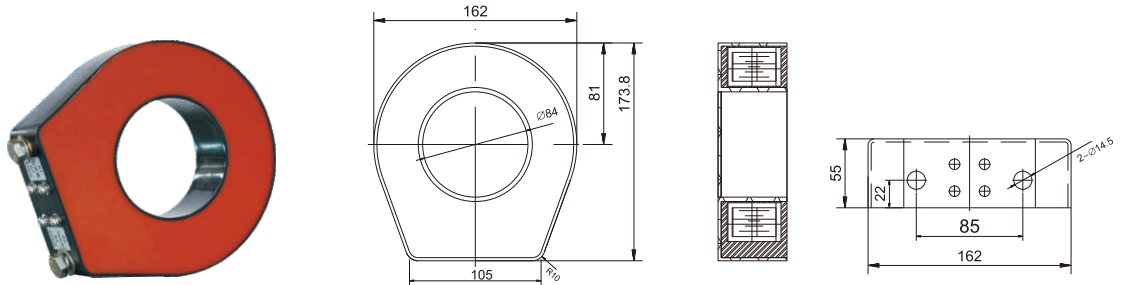

高压互感器

高压互感器

LZW20-10电流互感器