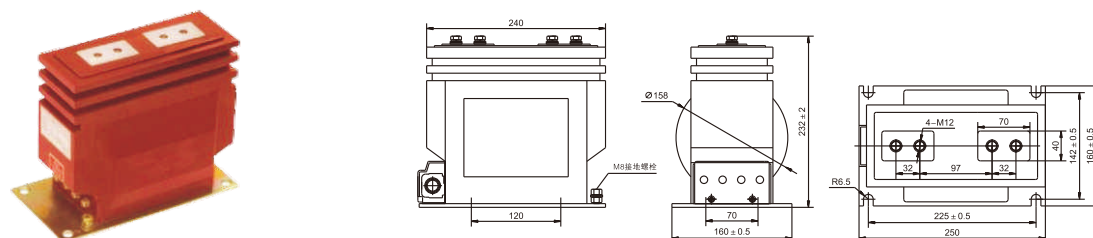

LZZB6-10支柱式全封闭浇注绝缘电流互感器