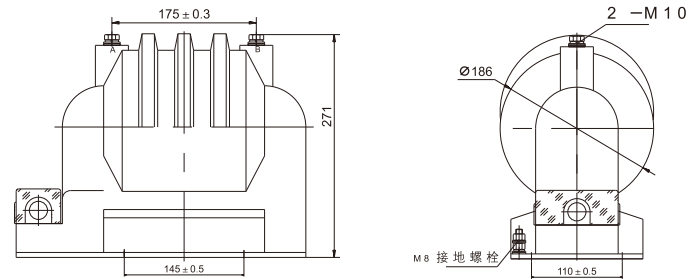

JDZ8-10R单相全封闭全绝缘带熔断器浇注电压互感器

JDZ28-10(ZW28-10内置)单相全封闭全绝缘浇注电压互感器

高压互感器

高压互感器

JDZ20-10(ZW20-10内置)单相全封闭全绝缘浇注电压互感器

JDZ11-20单相全封闭全绝缘浇注电压互感器

JDZX9-20单相全封闭半绝缘浇注电压互感器

JDZ9-20单相全封闭全绝缘浇注电压互感器