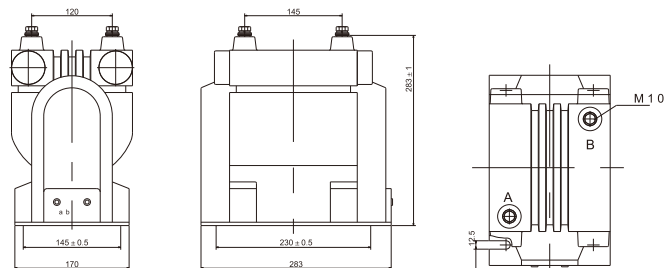

JDZ8-10R单相全封闭全绝缘带熔断器浇注电压互感器

JDZ28-10(ZW28-10内置)单相全封闭全绝缘浇注电压互感器

高压互感器

高压互感器

JDZ20-10(ZW20-10内置)单相全封闭全绝缘浇注电压互感器

JDZ11-20单相全封闭全绝缘浇注电压互感器

JDZX9-20单相全封闭半绝缘浇注电压互感器

JDZ9-20单相全封闭全绝缘浇注电压互感器