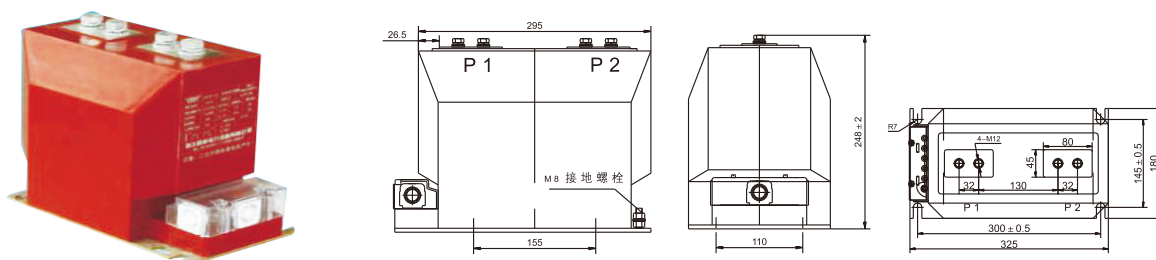

LZZBJ9-10A2G支柱式全封闭浇注绝缘电流互感器