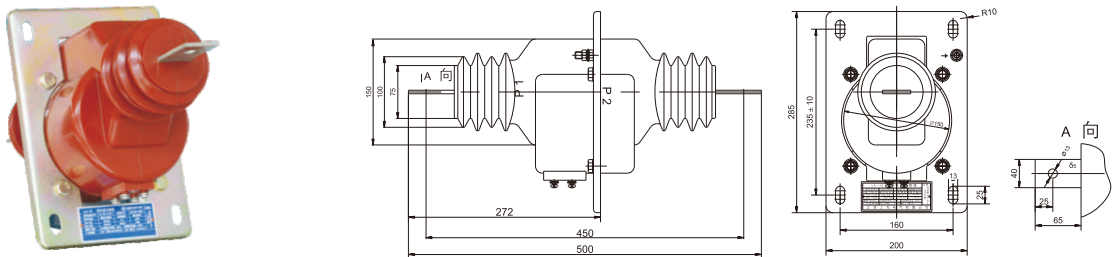

JDZW-35(R)户外单相全封闭全绝缘浇注电压互感器

JDZXW-35(R)户外单相全封闭半绝缘浇注电压互感器

LA-10穿墙式浇注绝缘电流互感器(5-250/5)

LA-10穿墙式浇注绝缘电流互感器(300-1000/5)

高压互感器

高压互感器

LZZBJ9-10A支柱式全封闭浇注绝缘电流互感器

LZZBJ9-10A1G支柱式全封闭浇注绝缘电流互感器