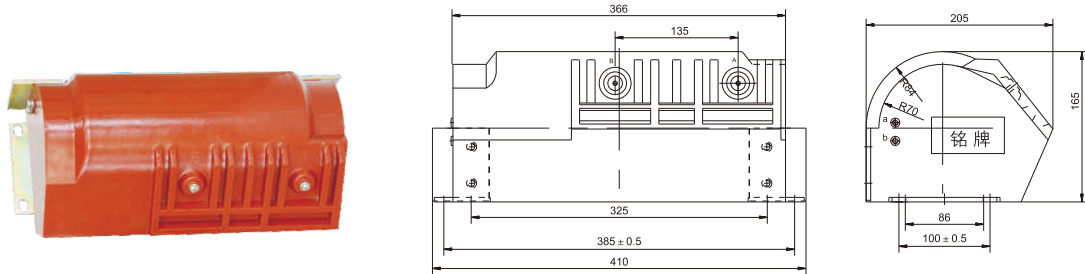

JDZ8-10R单相全封闭全绝缘带熔断器浇注电压互感器

JDZ28-10(ZW28-10内置)单相全封闭全绝缘浇注电压互感器

高压互感器

高压互感器

JDZ20-10(ZW20-10内置)单相全封闭全绝缘浇注电压互感器

JDZ11-20单相全封闭全绝缘浇注电压互感器

JDZX9-20单相全封闭半绝缘浇注电压互感器

JDZ9-20单相全封闭全绝缘浇注电压互感器