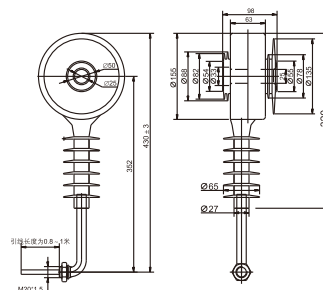

JDZW-35(R)户外单相全封闭全绝缘浇注电压互感器

JDZXW-35(R)户外单相全封闭半绝缘浇注电压互感器

LA-10穿墙式浇注绝缘电流互感器(5-250/5)

LA-10穿墙式浇注绝缘电流互感器(300-1000/5)

高压互感器

高压互感器

LZZBJ9-10A支柱式全封闭浇注绝缘电流互感器

LZZBJ9-10A1G支柱式全封闭浇注绝缘电流互感器

LZZBJ9-10A2G支柱式全封闭浇注绝缘电流互感器

LZZB6-10支柱式全封闭浇注绝缘电流互感器

高压互感器

高压互感器

JLSZW-10(JLSZV-10)三相三线户外干式计量箱

JLSZY-10三相四线户外干式计量箱

LZW32-10CS硅橡胶户外电流互感器

LZW43-10硅橡胶户外电流互感器

高压互感器

高压互感器

LZW20-10电流互感器

LZW8-10电流互感器

LZW32-10保护和零序一体化硅橡胶电流互感器

LSY135-82(ZW20内置保护零序一体化电流互感器)

高压互感器

高压互感器