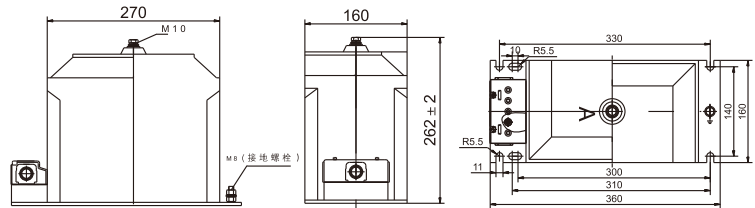

高压互感器

高压互感器