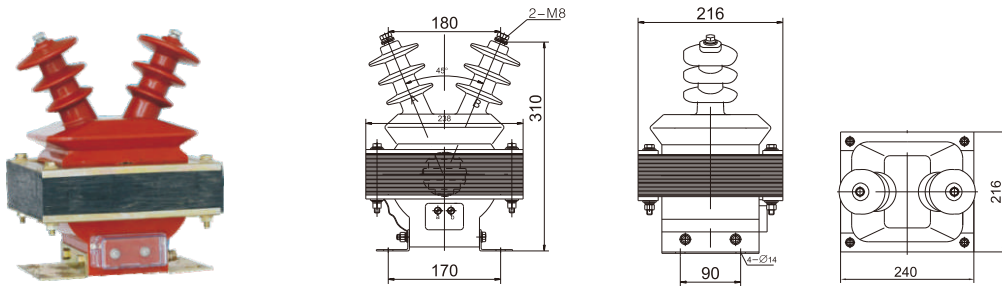

B

高压互感器

www.shrenmin.com

B.023	JDZJ-6、10Q单相全封闭全绝缘浇注电压互感器 JD2-6、10Q单相全封闭全绝缘浇注电压互感器 JDZC-6、10单相全封闭全绝缘浇注电压互感器 JSZW-10三相半封闭半绝缘浇注电压互感器
B.024	JSZF-10三相半封闭全绝缘抗谐振浇注电压互感器 JDZ10-10A单相全封闭全绝缘浇注电压互感器 JDZX10-10A单相全封闭半绝缘浇注电压互感器 JDZ10-10B单相全封闭全绝缘浇注电压互感器
B.025	JDZX10-10B单相全封闭全绝缘浇注电压互感器 JD29-6、10单相全封闭全绝缘浇注电压互感器 JD28-10R单相全封闭全绝缘带熔断器浇注电压互感器 JD28-10（ZW28-10内置）单相全封闭全绝缘浇注电压互感器
B.026	JD220-10（ZW20-10内置）单相全封闭全绝缘浇注电压互感器 JD211-20单相全封闭全绝缘浇注电压互感器 JDZX9-20单相全封闭半绝缘浇注电压互感器 JD29-20单相全封闭全绝缘浇注电压互感器
B.027	JDZX9-35单相全封闭半绝缘浇注电压互感器 JD29-35单相全封闭全绝缘浇注电压互感器 JDZXW-10户外单相全封闭半绝缘浇注电压互感器 JDZW-10R户外单相全封闭全绝缘带熔管浇注电压互感器
B.028	JDZW-35(R)户外单相全封闭全绝缘浇注电压互感器 JDZXW-35(R)户外单相全封闭半绝缘浇注电压互感器 LA-10穿墙式浇注绝缘电流互感器(5-250/5) LA-10穿墙式浇注绝缘电流互感器(300-1000/5)
B.029	LZZBJ9-，10A支柱式全封闭浇注绝缘电流互感器 LZZBJ9-10A1G支柱式全封闭浇注绝缘电流互感器 LZZBJ9-10A2G支柱式全封闭浇注绝缘电流互感器 LZZB6-10支柱式全封闭浇注绝缘电流互感器
B.030	LZXX-10支柱式全封闭浇注绝缘电流互感器 LZZBJ9-35支柱式全封闭浇注绝缘电流互感器 LZZBJ4-35支柱式全封闭浇注绝缘电流互感器 LZZBJ71-35W2支柱式全封闭户外树脂浇注绝缘电流互感器
B.031	JLSZW-10（JLSZV-10）三相三线户外干式计量箱 JLSZY-10三相四线户外干式计量箱 LZW32-10CS硅橡胶户外电流互感器 LZW43-10硅橡胶户外电流互感器
B.032	LZW20-10电流互感器 LZW8-10电流互感器 LZW32-10保护和零序一体化硅橡胶电流互感器 LSY135-82（ZW20内置保护零序一体化电流互感器）
B.033	LSY135-110（ZW28内置保护零序一体化电流互感器） LXK ϕ 80(100、120、160、180)浇注绝缘开合式零序电流互感器 LMZB3-10开启式电流互感器 LMZB6-10开启式电流互感器

高压互感器

高压互感器

JDZJ-6、10Q单相全封闭全绝缘浇注电压互感器

JDZ-6、10Q单相全封闭全绝缘浇注电压互感器

JDZC-6、10单相全封闭全绝缘浇注电压互感器

JSZW-10三相半封闭半绝缘浇注电压互感器

高压互感器

高压互感器