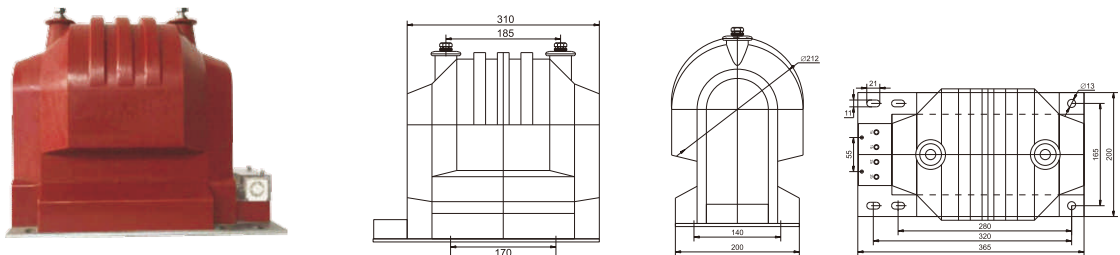

JDZ8-10R单相全封闭全绝缘带熔断器浇注电压互感器

JDZ28-10(ZW28-10内置)单相全封闭全绝缘浇注电压互感器

高压互感器

高压互感器

JDZ20-10(ZW20-10内置)单相全封闭全绝缘浇注电压互感器

JDZ11-20单相全封闭全绝缘浇注电压互感器

JDZX9-20单相全封闭半绝缘浇注电压互感器

JDZ9-20单相全封闭全绝缘浇注电压互感器