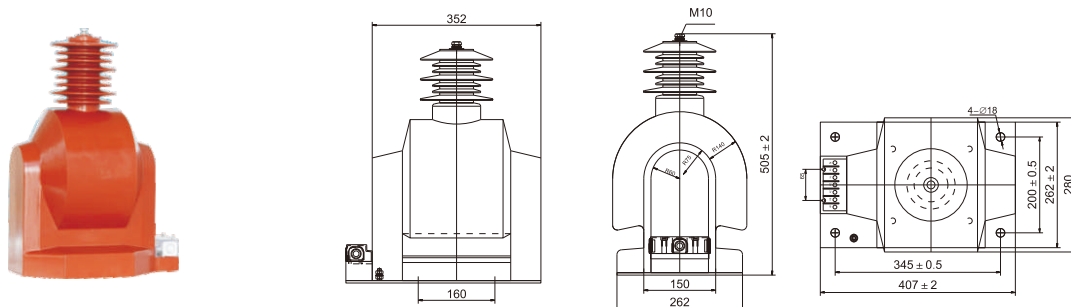

高压互感器

高压互感器

JDZX9-35单相全封闭半绝缘浇注电压互感器