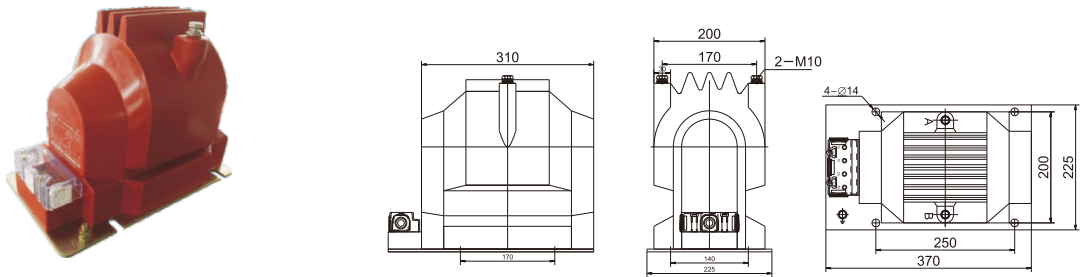

JDZ8-10R单相全封闭全绝缘带熔断器浇注电压互感器

JDZ28-10(ZW28-10内置)单相全封闭全绝缘浇注电压互感器

高压互感器

高压互感器

JDZ20-10(ZW20-10内置)单相全封闭全绝缘浇注电压互感器

JDZ11-20单相全封闭全绝缘浇注电压互感器

JDZX9-20单相全封闭半绝缘浇注电压互感器

JDZ9-20单相全封闭全绝缘浇注电压互感器