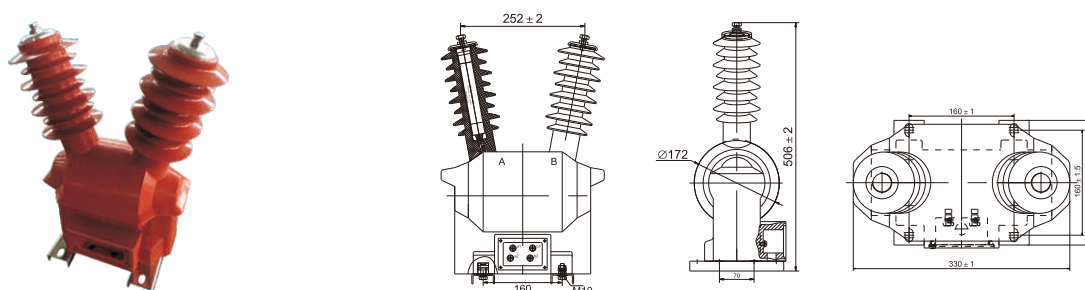

JDZW-10R户外单相全封闭全绝缘带熔管浇注电压互感器