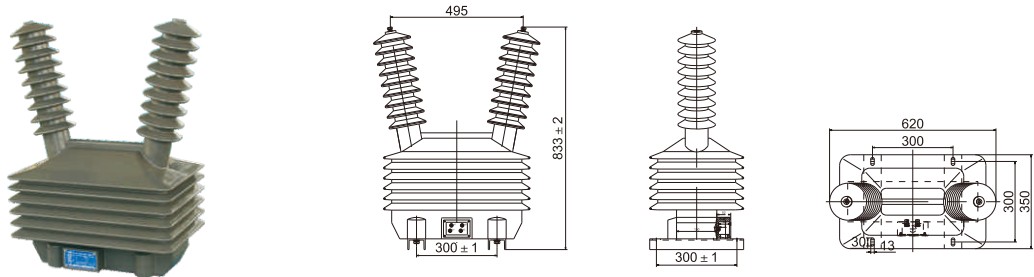

高压互感器

高压互感器

JDZW-35(R)户外单相全封闭全绝缘浇注电压互感器