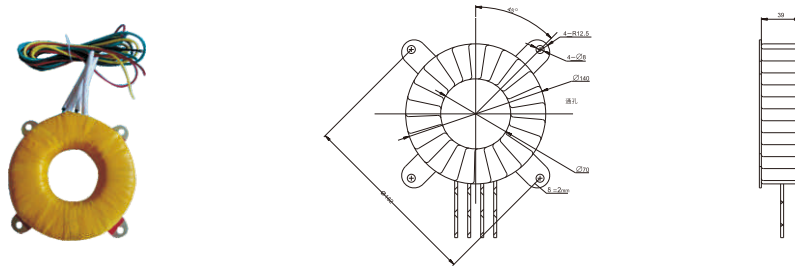

LZW8-10电流互感器