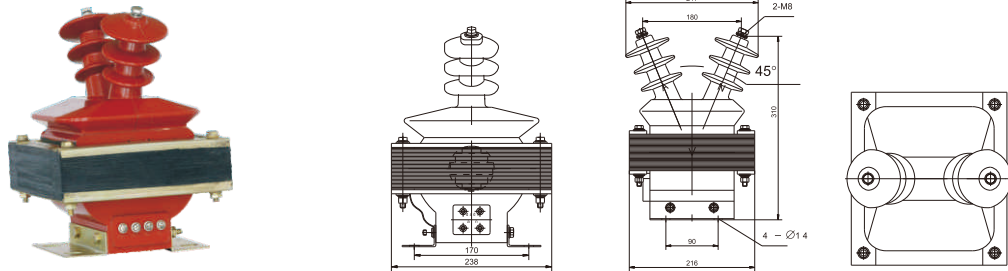

B

高压互感器

www.shrenmin.com

B.023	JDZJ-6、10Q单相全封闭全绝缘浇注电压互感器 JD2-6、10Q单相全封闭全绝缘浇注电压互感器 JDZC-6、10单相全封闭全绝缘浇注电压互感器 JSZW-10三相半封闭半绝缘浇注电压互感器
B.024	JSZF-10三相半封闭全绝缘抗谐振浇注电压互感器 JDZ10-10A单相全封闭全绝缘浇注电压互感器 JDZX10-10A单相全封闭半绝缘浇注电压互感器 JDZ10-10B单相全封闭全绝缘浇注电压互感器
B.025	JDZX10-10B单相全封闭全绝缘浇注电压互感器 JD29-6、10单相全封闭全绝缘浇注电压互感器 JD28-10R单相全封闭全绝缘带熔断器浇注电压互感器 JD28-10（ZW28-10内置）单相全封闭全绝缘浇注电压互感器
B.026	JD220-10（ZW20-10内置）单相全封闭全绝缘浇注电压互感器 JD211-20单相全封闭全绝缘浇注电压互感器 JDZX9-20单相全封闭半绝缘浇注电压互感器 JD29-20单相全封闭全绝缘浇注电压互感器
B.027	JDZX9-35单相全封闭半绝缘浇注电压互感器 JD29-35单相全封闭全绝缘浇注电压互感器 JDZXW-10户外单相全封闭半绝缘浇注电压互感器 JDZW-10R户外单相全封闭全绝缘带熔管浇注电压互感器
B.028	JDZW-35(R)户外单相全封闭全绝缘浇注电压互感器 JDZXW-35(R)户外单相全封闭半绝缘浇注电压互感器 LA-10穿墙式浇注绝缘电流互感器(5-250/5) LA-10穿墙式浇注绝缘电流互感器(300-1000/5)
B.029	LZZBJ9-，10A支柱式全封闭浇注绝缘电流互感器 LZZBJ9-10A1G支柱式全封闭浇注绝缘电流互感器 LZZBJ9-10A2G支柱式全封闭浇注绝缘电流互感器 LZZB6-10支柱式全封闭浇注绝缘电流互感器
B.030	LZXX-10支柱式全封闭浇注绝缘电流互感器 LZZBJ9-35支柱式全封闭浇注绝缘电流互感器 LZZBJ4-35支柱式全封闭浇注绝缘电流互感器 LZZBJ71-35W2支柱式全封闭户外树脂浇注绝缘电流互感器
B.031	JLSZW-10（JLSZV-10）三相三线户外干式计量箱 JLSZY-10三相四线户外干式计量箱 LZW32-10CS硅橡胶户外电流互感器 LZW43-10硅橡胶户外电流互感器
B.032	LZW20-10电流互感器 LZW8-10电流互感器 LZW32-10保护和零序一体化硅橡胶电流互感器 LSY135-82（ZW20内置保护零序一体化电流互感器）
B.033	LSY135-110（ZW28内置保护零序一体化电流互感器） LXK ϕ 80(100、120、160、180)浇注绝缘开合式零序电流互感器 LMZB3-10开启式电流互感器 LMZB6-10开启式电流互感器

高压互感器

高压互感器

JDZJ-6、10Q单相全封闭全绝缘浇注电压互感器

JDZ-6、10Q单相全封闭全绝缘浇注电压互感器

JDZC-6、10单相全封闭全绝缘浇注电压互感器

JSZW-10三相半封闭半绝缘浇注电压互感器

高压互感器

高压互感器