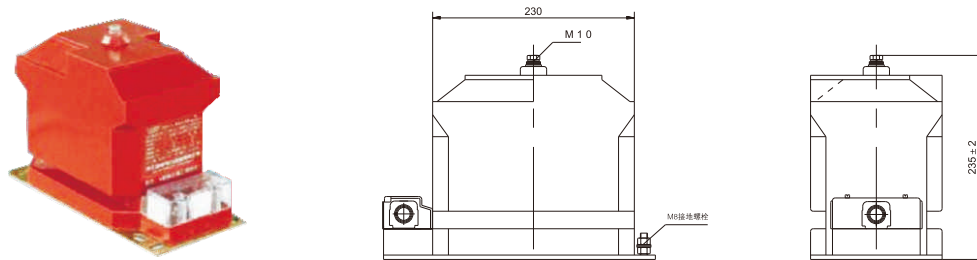

JDZX10-10A单相全封闭半绝缘浇注电压互感器