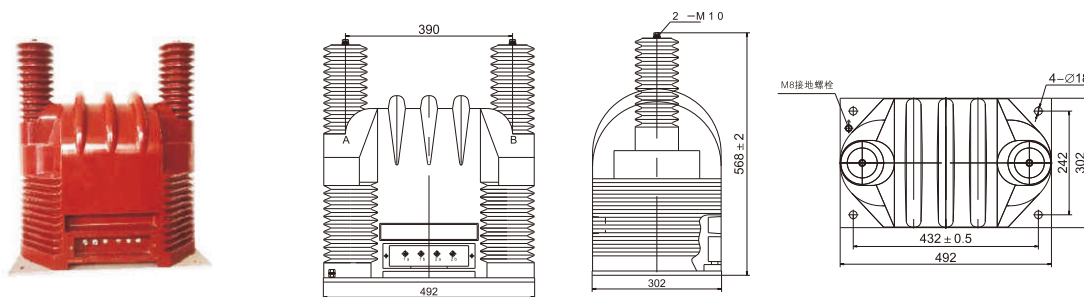

JDZ9-35单相全封闭全绝缘浇注电压互感器