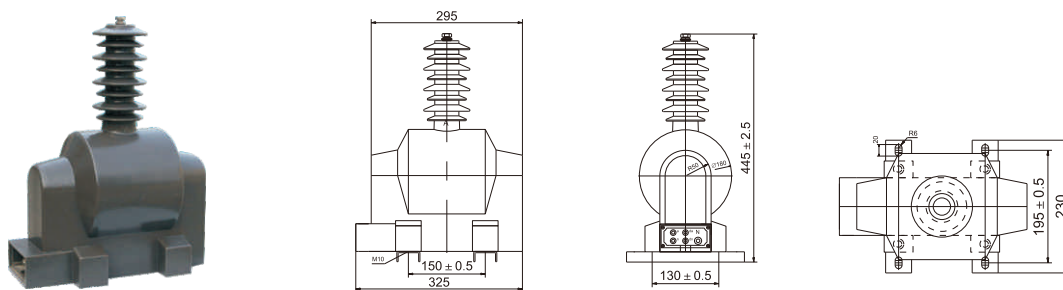

高压互感器

高压互感器

JDZX9-35单相全封闭半绝缘浇注电压互感器

JDZ9-35单相全封闭全绝缘浇注电压互感器

JDZXW-10户外单相全封闭半绝缘浇注电压互感器

JDZW-10R户外单相全封闭全绝缘带熔管浇注电压互感器

高压互感器

高压互感器