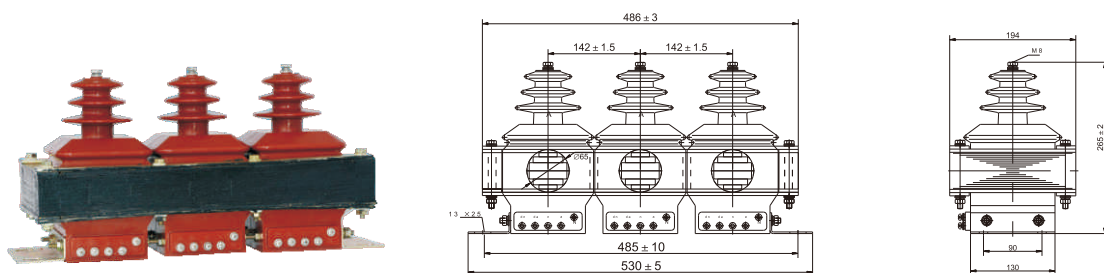

B

高压互感器

www.shrenmin.com

B.023	JDZJ-6、10Q单相全封闭全绝缘浇注电压互感器 JD2-6、10Q单相全封闭全绝缘浇注电压互感器 JDZC-6、10单相全封闭全绝缘浇注电压互感器 JSZW-10三相半封闭半绝缘浇注电压互感器
B.024	JSZF-10三相半封闭全绝缘抗谐振浇注电压互感器 JDZ10-10A单相全封闭全绝缘浇注电压互感器 JDZX10-10A单相全封闭半绝缘浇注电压互感器 JDZ10-10B单相全封闭全绝缘浇注电压互感器
B.025	JDZX10-10B单相全封闭全绝缘浇注电压互感器 JD29-6、10单相全封闭全绝缘浇注电压互感器 JD28-10R单相全封闭全绝缘带熔断器浇注电压互感器 JD28-10（ZW28-10内置）单相全封闭全绝缘浇注电压互感器
B.026	JD220-10（ZW20-10内置）单相全封闭全绝缘浇注电压互感器 JD211-20单相全封闭全绝缘浇注电压互感器 JDZX9-20单相全封闭半绝缘浇注电压互感器 JD29-20单相全封闭全绝缘浇注电压互感器
B.027	JDZX9-35单相全封闭半绝缘浇注电压互感器 JD29-35单相全封闭全绝缘浇注电压互感器 JDZXW-10户外单相全封闭半绝缘浇注电压互感器 JDZW-10R户外单相全封闭全绝缘带熔管浇注电压互感器
B.028	JDZW-35(R)户外单相全封闭全绝缘浇注电压互感器 JDZXW-35(R)户外单相全封闭半绝缘浇注电压互感器 LA-10穿墙式浇注绝缘电流互感器(5-250/5) LA-10穿墙式浇注绝缘电流互感器(300-1000/5)
B.029	LZZBJ9-，10A支柱式全封闭浇注绝缘电流互感器 LZZBJ9-10A1G支柱式全封闭浇注绝缘电流互感器 LZZBJ9-10A2G支柱式全封闭浇注绝缘电流互感器 LZZB6-10支柱式全封闭浇注绝缘电流互感器
B.030	LZXX-10支柱式全封闭浇注绝缘电流互感器 LZZBJ9-35支柱式全封闭浇注绝缘电流互感器 LZZBJ4-35支柱式全封闭浇注绝缘电流互感器 LZZBJ71-35W2支柱式全封闭户外树脂浇注绝缘电流互感器
B.031	JLSZW-10（JLSZV-10）三相三线户外干式计量箱 JLSZY-10三相四线户外干式计量箱 LZW32-10CS硅橡胶户外电流互感器 LZW43-10硅橡胶户外电流互感器
B.032	LZW20-10电流互感器 LZW8-10电流互感器 LZW32-10保护和零序一体化硅橡胶电流互感器 LSY135-82（ZW20内置保护零序一体化电流互感器）
B.033	LSY135-110（ZW28内置保护零序一体化电流互感器） LXK ϕ 80(100、120、160、180)浇注绝缘开合式零序电流互感器 LMZB3-10开启式电流互感器 LMZB6-10开启式电流互感器

高压互感器

高压互感器

JDZJ-6、10Q单相全封闭全绝缘浇注电压互感器

JDZ-6、10Q单相全封闭全绝缘浇注电压互感器

JDZC-6、10单相全封闭全绝缘浇注电压互感器

JSZW-10三相半封闭半绝缘浇注电压互感器

高压互感器

高压互感器

JSZF-10三相半封闭全绝缘抗谐振浇注电压互感器

JDZ10-10A单相全封闭全绝缘浇注电压互感器

JDZX10-10A单相全封闭半绝缘浇注电压互感器

JDZ10-10B单相全封闭全绝缘浇注电压互感器

高压互感器

高压互感器

JDZX10-10B单相全封闭全绝缘浇注电压互感器

JDZ9-6、10单相全封闭全绝缘浇注电压互感器

JDZ8-10R单相全封闭全绝缘带熔断器浇注电压互感器

JDZ28-10(ZW28-10内置)单相全封闭全绝缘浇注电压互感器

高压互感器

高压互感器

JDZ20-10(ZW20-10内置)单相全封闭全绝缘浇注电压互感器

JDZ11-20单相全封闭全绝缘浇注电压互感器

JDZX9-20单相全封闭半绝缘浇注电压互感器

JDZ9-20单相全封闭全绝缘浇注电压互感器