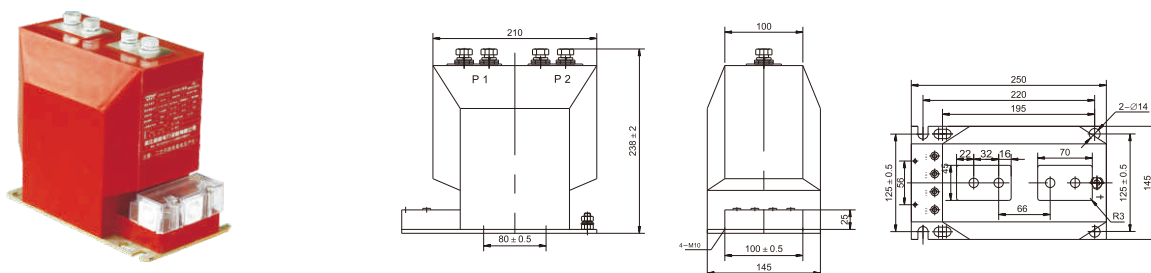

JDZW-35(R)户外单相全封闭全绝缘浇注电压互感器

JDZXW-35(R)户外单相全封闭半绝缘浇注电压互感器

LA-10穿墙式浇注绝缘电流互感器(5-250/5)

LA-10穿墙式浇注绝缘电流互感器(300-1000/5)

高压互感器

高压互感器

LZZBJ9-10A支柱式全封闭浇注绝缘电流互感器

LZZBJ9-10A1G支柱式全封闭浇注绝缘电流互感器