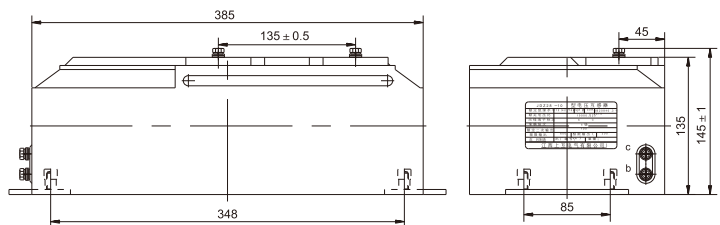

JDZ8-10R单相全封闭全绝缘带熔断器浇注电压互感器

JDZ28-10(ZW28-10内置)单相全封闭全绝缘浇注电压互感器

高压互感器

高压互感器

JDZ20-10(ZW20-10内置)单相全封闭全绝缘浇注电压互感器

JDZ11-20单相全封闭全绝缘浇注电压互感器

JDZX9-20单相全封闭半绝缘浇注电压互感器

JDZ9-20单相全封闭全绝缘浇注电压互感器