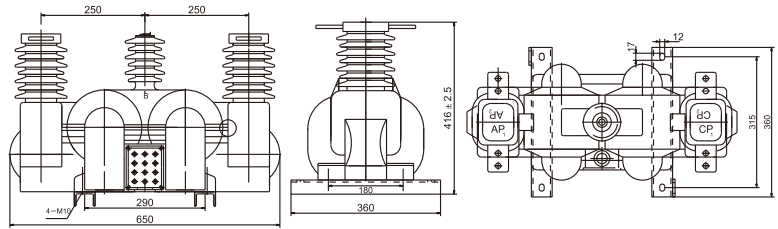

LZZBJ9-10A2G支柱式全封闭浇注绝缘电流互感器

LZZB6-10支柱式全封闭浇注绝缘电流互感器

高压互感器

高压互感器

JLSZW-10(JLSZV-10)三相三线户外干式计量箱

JLSZY-10三相四线户外干式计量箱

LZW32-10CS硅橡胶户外电流互感器

LZW43-10硅橡胶户外电流互感器